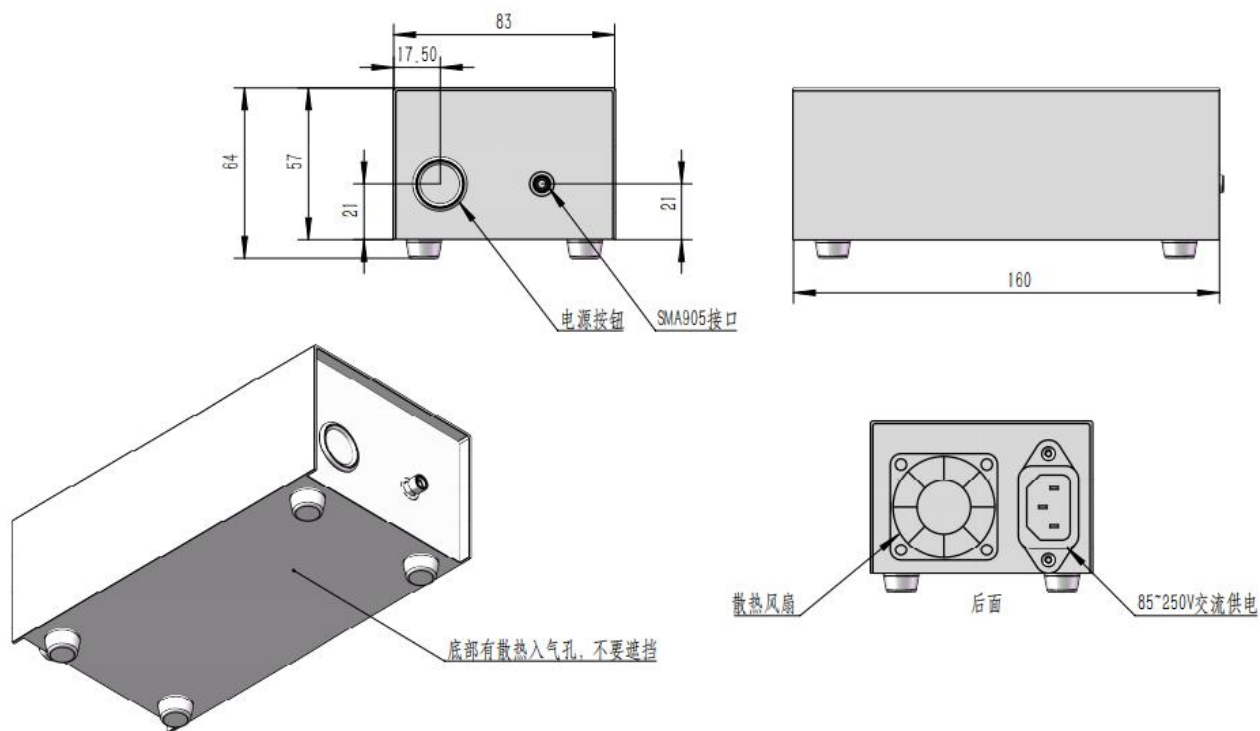

### 一、产品参数

工作波长	360-2000 nm
输出光功率	8 mW@600 $\mu\text{m}^a$ , 20 mW@1000 $\mu\text{m}^a$
功率范围	20 W
功率稳定性	< 0.15%/hr
色温	3000 K
接口类型	SMA905
工作温度范围	5 °C-35 °C
尺寸 (L×W×H)	160×85×60 mm
工作寿命	2000 H
a 光纤纤芯直径不同, 输出功率不同, 输出功率可定制	

### 三、外形尺寸