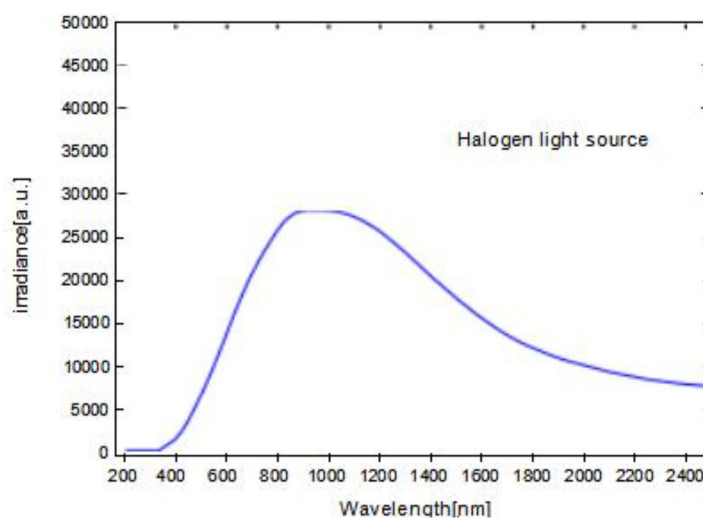

卤素灯

- SMA905 标准接口输出
- 稳定性能强、使用寿命长
- 输出光纤需单独选配

一、产品参数

工作波长	360-2000 nm
输出光功率	8 mW@600 μm^a, 20 mW@1000 μm^a
功率范围	20 W
功率稳定性	< 0.15%/hr
色温	3000 K
接口类型	SMA905
工作温度范围	5 °C-35 °C
尺寸 (L×W×H)	160×85×60 mm
工作寿命	2000 H
a 光纤纤芯直径不同, 输出功率不同, 输出功率可定制	

二、光谱曲线图