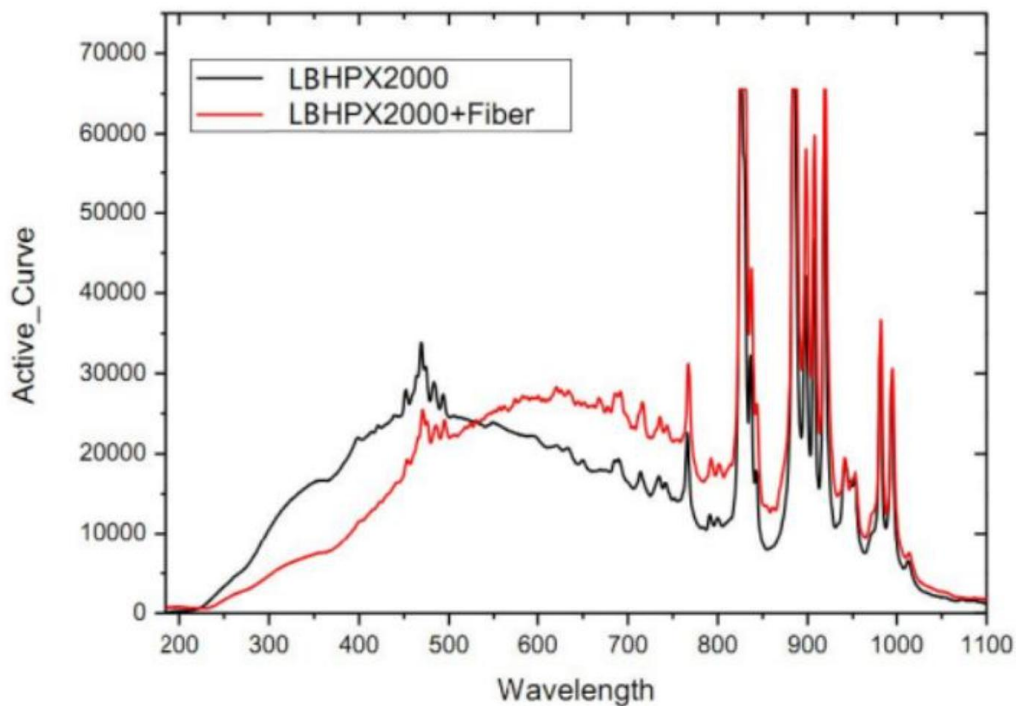

紫外氙灯

- SMA905 标准接口输出
- 模块式散热方式，延长灯泡使用寿命
- 输出光纤需单独选配

一、产品参数

工作波长	220-2000 nm
输出光功率	10 mW@1000 μm
电源	85~250V AC
类型	光强固定
重量	6 Kg
接口类型	SMA905
功耗	50 W (AC)
尺寸 (L×W×H)	267×245×90 mm
工作寿命	1000 H

二、光谱曲线图

LBHPX2000 辐射谱曲线图