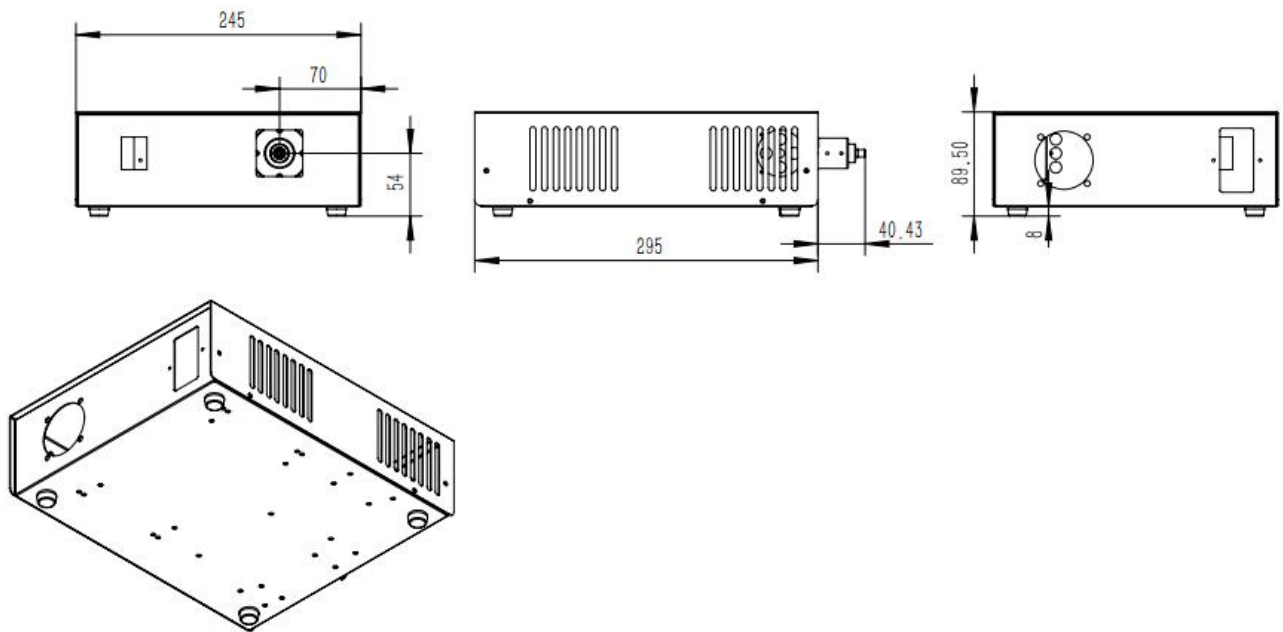

四、外形尺寸

五、技术支持

如有任何产品技术支持的需求，可联系产品销售，也可通过以下渠道与我们取得联系：

邮箱：service@lbtek.com

电话：400-060-6986

网址：<https://www.lbtek.com/>

地址：长沙市岳麓区环创企业广场 A6 栋

声明：

1. 长沙麓邦光电科技有限公司致力于产品的不断改善和功能升级，用户手册提供资料如有变更，恕不另行通知！
2. 此文件包含的一切信息的所有权归长沙麓邦光电科技有限公司所有，接收此文件即表明接收人同意在未得到麓邦授权前，不得将该文件透露的信息及它的任何部分进行复制、转化到其他文件，或者由于用于制造或其他目的而使用或者泄露给第三方！